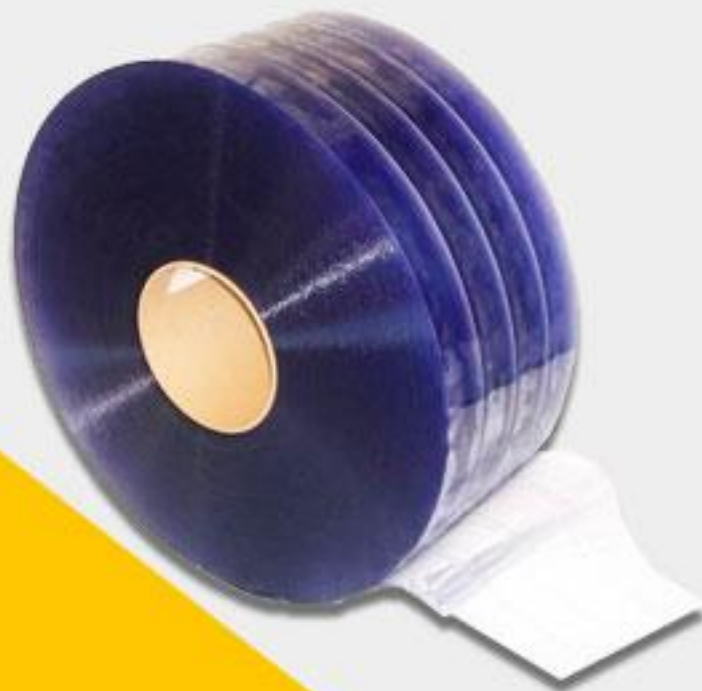

LISA REFORZADA CON NYLON

Rollo: 2mm x 20cm x 50mt

968 298 913

www.cortinasindustrialesdepvcenperu.com